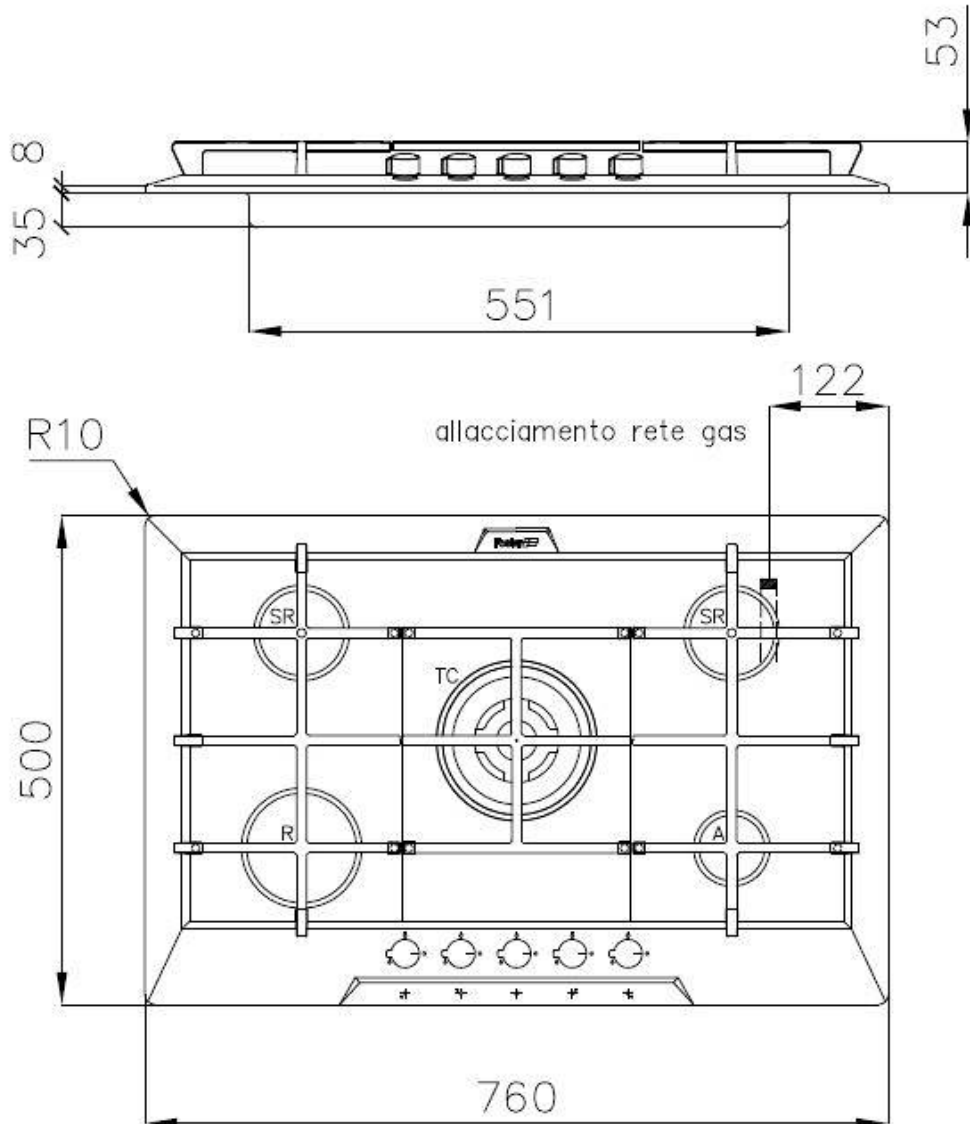

DESSINS TECHNIQUES